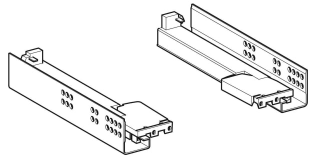

Geberit Set Schubladenschienen für Unterschrank für Waschtisch, Länge 25 cm

Art.-Nr.	VE1 St.
598888000	1