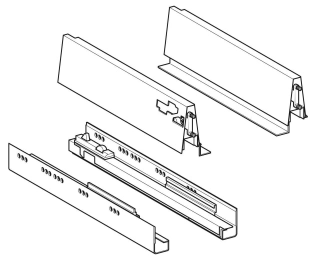

# Geberit Set Auszugsschienen für Unterschrank für Waschtisch

## LIEFERUMFANG

- Schubladenschiene rechts
- Schubladenschiene links

Art.-Nr.	VE1 St.
598928000	1