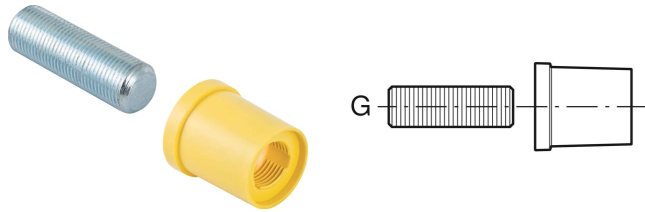

Geberit Set Montagehilfe für Anschluss gerade für Trockenbau

EIGENSCHAFTEN

- Mehrfach verwendbar

TECHNISCHE DATEN

Werkstoff

Stahl / Kunststoff

LIEFERUMFANG

- Gewindebolzen G 1/2"
- Bauschutz

Art.-Nr.	G "	VEI St
601.744.00.1	1/2	2