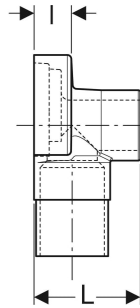

Geberit Schalldämmset für Anschlusswinkel 90° einfach

VERWENDUNGSZWECKE

- Für Geberit Anschlusswinkel mit Innengewinde Rp 1/2"

EIGENSCHAFTEN

- Schwarz

TECHNISCHE DATEN

Werkstoff EPDM

- Schalldämmunterlage

LIEFERUMFANG

- Schalldämmkappe

Art.-Nr.	L cm	l cm	B cm	H cm	h cm	Anzahl Abgänge	VE2 St.	VE3 St.
601.801.00.1	5.3	1.9	7	10	6.5	1	10	50