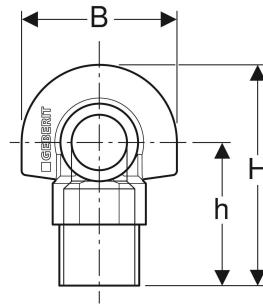

Geberit Schalldämmset für Anschlusswinkel 90° einfach

VERWENDUNGSZWECKE

- Für Geberit Anschlusswinkel mit Innengewinde Rp 1/2"

EIGENSCHAFTEN

- Schwarz

TECHNISCHE DATEN

Werkstoff EPDM

- Schalldämmunterlage

LIEFERUMFANG

- Schalldämmkappe

Art.-Nr.	L cm	l cm	B cm	H cm	h cm	Anzahl Abgänge	VE2 St.	VE3 St.
601.801.00.1	5.3	1.9	7	10	6.5	1	10	50