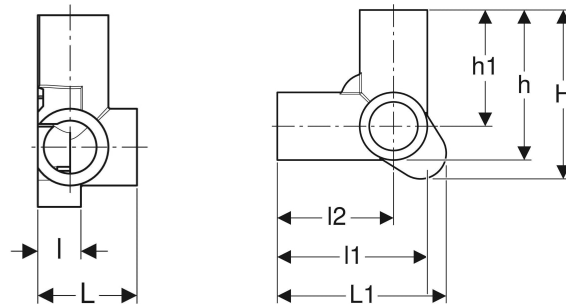

Schalldämmset für Geberit Mapress Eckanschlusswinkel 90°

VERWENDUNGSZWECKE

- Für Geberit Eckanschlusswinkel mit Innengewinde Rp 1/2"

EIGENSCHAFTEN

- Schwarz

TECHNISCHE DATEN

Werkstoff EPDM

- Schalldämmunterlage

LIEFERUMFANG

- Schalldämmkappe

Art.-Nr.	L cm	L1 cm	l cm	l1 cm	l2 cm	H cm	h cm	h1 cm	VE1 St.
601.824.00.1	4.6	8.8	2	7.8	6	8.8	7.8	6	1