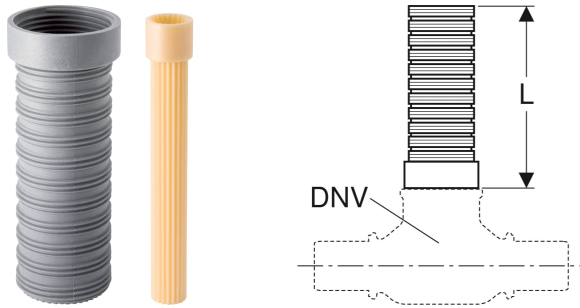

Geberit Set Spindelverlängerung für UP-Absperrventil

LIEFERUMFANG

- Spindelverlängerung
- Verlängerungshülse

Art.-Nr.	DNV	L cm	VE1 St.	VE2 St.
610.010.00.1	15 20	9	1	5