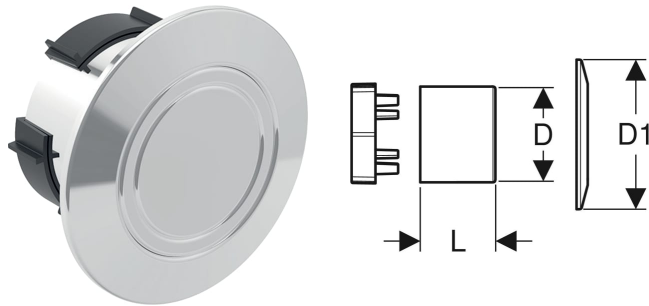

Geberit Blindrosette KOAX G 2", mit Zylinder und Aufnahme

VERWENDUNGSZWECKE

- Zum Abdecken von Wasserzählergehäusen

EIGENSCHAFTEN

- Sichtteile verchromt

- Aussparung für Datenleitung

TECHNISCHE DATEN

Werkstoff Verchromt

LIEFERUMFANG

- Rosette verchromt
- Zylinder verchromt
- Zylinderaufnahme

| Art.-Nr. | Farbe / Oberfläche | D cm | D1 cm | L cm | VE1 St. | VE2 St. |
|--------------|--------------------|---------|----------|---------|------------|------------|
| 610.024.21.3 | chrom / glänzend | 7.8 | 12.5 | 6.3 | 1 | 5 |