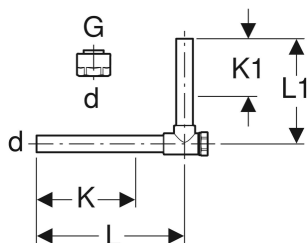

Geberit Metallrohr-Passwinkel 90° absperrrbar, mit Anschlussverschraubung für Eurokonus

VERWENDUNGSZWECKE

- Für Kühl- und Heizungswasser ohne Frostschutzmittel
- Für Kühl- und Heizungswasser mit Frostschutzmittel
- Zum Anschließen von Heizkörperventilen

EIGENSCHAFTEN

- Vernickelt

TECHNISCHE DATEN

Werkstoff

Messing / Kupfer

LIEFERUMFANG

- Anschlussverschraubung für Eurokonus G 3/4"

INFO

- Verschraubung bis zum Anschlag anziehen

Art.-Nr.	DN	d, ø mm	G	arc °	L cm	L1 cm	K cm	K1 max. cm	VE1 St.	VE2 St.	VE3 St.
Dieser Artikel passt zum System: Geberit Mapress Therm											
611.603.22.3	12 20	15	3/4	90	12.5	10	8	5.5	2	10	50
Dieser Artikel passt zum System: Geberit Mepla											
611.603.22.3	12 20	15	3/4	90	12.5	10	8	5.5	2	10	50

Art.-Nr.	DN	d, ø mm	G "	arc °	L cm	L1 cm	K cm	K1 max. cm	VE1 St.	VE2 St.	VE3 St.
Dieser Artikel passt zum System: Geberit Mapress C-Stahl											
611.603.22.3	12 20	15	3/4	90	12.5	10	8	5.5	2	10	50
Dieser Artikel passt zum System: Geberit Mapress Kupfer											
611.603.22.3	12 20	15	3/4	90	12.5	10	8	5.5	2	10	50