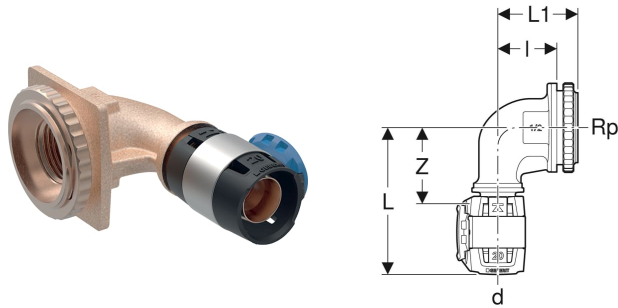

Geberit FlowFit Anschlusswinkel 90° für UP-Spülkasten

VERWENDUNGSZWECKE

- Für Trinkwasser kalt und warm
- Für Haustechnik, Industrie und Schiffbau
- Für UP-Spülkästen von Drittherstellern

EIGENSCHAFTEN

- Pressindikator
- Unverpresst undicht
- Bleifrei
- O-Ring aus EPDM
- Pressverbinder mit transparenter Schutzkappe

TECHNISCHE DATEN

Werkstoff Bleifreier Rotguss

LIEFERUMFANG

- Rändelmutter M35 x 1,5

Art.-Nr.	DN	d, ø mm	Rp "	arc °	L cm	L1 cm	l cm	Z cm	VE2 St.	VE3 St.
620.890.00.1	12	16	1/2	90	6.8	3.8	2.8	3.5	10	50