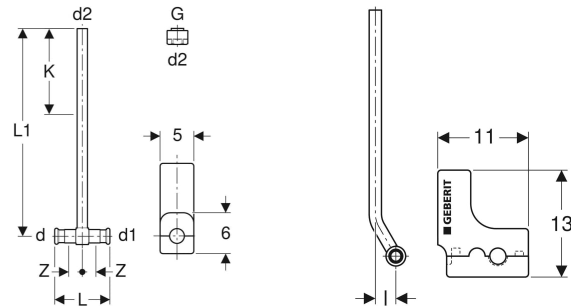

Geberit Mapress Metallrohr-Anschluss-T-Stück mit Dämmbox und Anschlussverschraubung für Eurokonus

VERWENDUNGSZWECKE

- Für Kühl- und Heizungswasser ohne Frostschutzmittel
- Für Kühl- und Heizungswasser mit Frostschutzmittel
- Zum Anschließen von Heizkörperventilen

- Dichtring aus CIIR schwarz
- Pressmuffe mit transparentem Schutzstopfen
- Dämmbox zweiteilig

LIEFERUMFANG

- Metallrohr-Anschluss-T-Stück aus Messing / Kupfer
- Anschlussverschraubung für Eurokonus G 3/4"
- Dämmbox aus EPP

Art.-Nr.	DN	d ₁ ø mm	G "	d1, ø mm	d2, ø mm	arc °	L cm	L1 cm	l cm	Z cm	K cm	VE2 St.	VE3 St.
Dieser Artikel passt zum System: Geberit Mapress Kupfer													
63127	12 20 12	15	3/4	15	15	90	8	30	2.5	2	17	2	20

Art.-Nr.	DN	d ₁ ø mm	G "	d ₁ ø mm	d ₂ ø mm	arc °	L cm	L1 cm	I cm	Z cm	K cm	VE2 St.	VE3 St.
Dieser Artikel passt zum System: Geberit Mapress C-Stahl													
63127	12 20 12	15	3/4	15	15	90	8	30	2.5	2	17	2	20
Dieser Artikel passt zum System: Geberit Mapress Therm													
63127	12 20 12	15	3/4	15	15	90	8	30	2.5	2	17	2	20