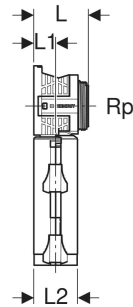

# Geberit PushFit Anschlussdose 90° mit Schnellkupplung

## VERWENDUNGSZWECKE

- Für Trinkwasser kalt und warm
- Für Geberit Systemrohre PB, mit Schutzrohr
- Für Trinkwasser

## EIGENSCHAFTEN

- Anschlusswinkel aus Rotguss
- Steckindikator grün
- O-Ring aus EPDM
- Schallgedämmt
- Dosenkopf mit Außengewinde für Bauschutz rund

- Schnellkupplung siehe Werkstoffbezeichnung
- Steckverbinder mit transparenter Schutzkappe
- Nicht ausziehbar über Dosenkopf
- Drei Befestigungspunkte

Art.-Nr.	DN	d, ø mm	Rp "	arc °	L cm	L1 cm	L2 cm	L3 cm	I cm	I1 cm	I2 cm	Z cm	VE1 St.	VE2 St.
<b>649.481.00.3</b>	10	14	1/2	90	5	2	4	10.4	14.6	11.8	4.6	7.7	1	5
Auslaufend	15													