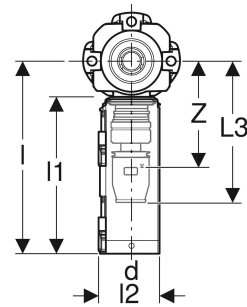

# Geberit PushFit Anschlussdose 90° mit Schnellkupplung

## EIGENSCHAFTEN

- Anschlusswinkel aus Rotguss
- Steckindikator grün
- O-Ring aus EPDM
- Schallgedämmt
- Dosenkopf mit Außengewinde für Bauschutz rund

- Schnellkupplung siehe Werkstoffbezeichnung
- Steckverbinder mit transparenter Schutzkappe
- Nicht ausziehbar über Dosenkopf
- Drei Befestigungspunkte

Art.-Nr.	DN	d, ø mm	Rp "	arc °	L cm	L1 cm	L2 cm	L3 cm	I cm	I1 cm	I2 cm	Z cm	VE1 St.	VE2 St.
<b>649.481.00.3</b>	10	14	1/2	90	5	2	4	10.4	14.6	11.8	4.6	7.7	1	5
Auslaufend	15													