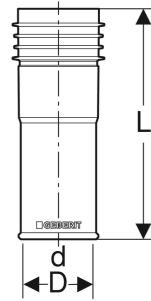

Geberit Markierhülse für Schutzrohr

TECHNISCHE DATEN

Werkstoff PP-C

Art.-Nr.	Farbe / Oberfläche	d, Ø mm	D cm	L cm	VE2 St.	VE3 St.
650.021.00.1	blau	14 16	2.7	10.5	10	40