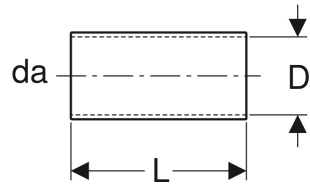

Geberit Muffe für Schutzrohr

VERWENDUNGSZWECKE

- Zum Verbinden von Geberit Schutzrohren

EIGENSCHAFTEN

- Transparent

TECHNISCHE DATEN

Werkstoff

PE-LD

Art.-Nr.	da, \varnothing mm	D cm	L cm	VE2 St.	VE3 St.
650.022.00.1	14 16	2.7	7	10	50