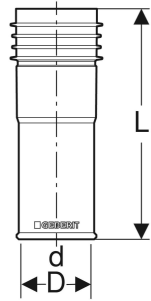

# Geberit Markierhülse für Schutzrohr

## TECHNISCHE DATEN

Werkstoff PP-C

Art.-Nr.	Farbe / Oberfläche	d, Ø mm	D cm	L cm	VE2 St.	VE3 St.
650.023.00.1	rot	14 16	2.7	10.5	10	40