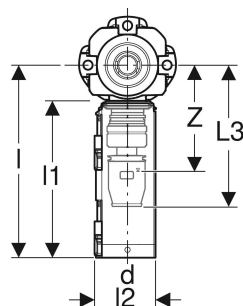

# Geberit PushFit Anschlussdose 90° mit Schnellkupplung

## EIGENSCHAFTEN

- Anschlusswinkel aus Rotguss
- Steckindikator grün
- O-Ring aus EPDM
- Schallgedämmt
- Dosenkopf mit Außengewinde für Bauschutz rund

- Schnellkupplung siehe Werkstoffbezeichnung
- Steckverbinder mit transparenter Schutzkappe
- Nicht ausziehbar über Dosenkopf
- Drei Befestigungspunkte

Art.-Nr.	DN	d, ø mm	Rp "	arc °	L cm	L1 cm	L2 cm	L3 cm	I cm	I1 cm	I2 cm	Z cm	VE1 St.	VE2 St.
<b>650.481.00.3</b>	12	16	1/2	90	5	2	4	10.4	14.6	11.8	4.6	7.7	1	5
Auslaufend	15													