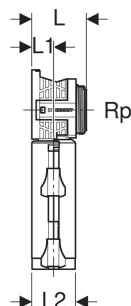

# Geberit PushFit Anschlussdose 90° mit Schnellkupplung

## VERWENDUNGSZWECKE

- Für Trinkwasser kalt und warm
- Für Geberit Systemrohre PB, mit Schutzrohr
- Für Trinkwasser

## EIGENSCHAFTEN

- Anschlusswinkel aus Rotguss
- Steckindikator grün
- O-Ring aus EPDM
- Schallgedämmt
- Dosenkopf mit Außengewinde für Bauschutz rund

- Schnellkupplung siehe Werkstoffbezeichnung
- Steckverbinder mit transparenter Schutzkappe
- Nicht ausziehbar über Dosenkopf
- Drei Befestigungspunkte

Art.-Nr.	DN	d, ø mm	Rp "	arc °	L cm	L1 cm	L2 cm	L3 cm	I cm	I1 cm	I2 cm	Z cm	VE1 St.	VE2 St.
<b>650.481.00.3</b>	12	16	1/2	90	5	2	4	10.4	14.6	11.8	4.6	7.7	1	5
Auslaufend	15													