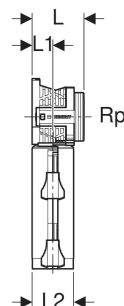

# Geberit PushFit Doppelanschlussdose 90° mit Schnellkupplung

## VERWENDUNGSZWECKE

- Für Trinkwasser kalt und warm
- Für Geberit Systemrohre PB, mit Schutzrohr
- Für Trinkwasser

## EIGENSCHAFTEN

- Anschlusswinkel aus Rotguss
- Steckindikator grün
- O-Ring aus EPDM
- Schallgedämmt

- Dosenkopf mit Außengewinde für Bauschutz rund
- Steckverbinder mit transparenter Schutzkappe
- Nicht ausziehbar über Dosenkopf
- Drei Befestigungspunkte

| Art.-Nr.            | DN | d, ø<br>mm | Rp<br>" | d1, ø<br>mm | arc<br>° | L<br>cm | L1<br>cm | L2<br>cm | L3<br>cm | l<br>cm | l1<br>cm | l2<br>cm | Z<br>cm | VE1<br>St. | VE2<br>St. |
|---------------------|----|------------|---------|-------------|----------|---------|----------|----------|----------|---------|----------|----------|---------|------------|------------|
| <b>650.483.00.3</b> | 12 | 16         | 1/2     | 16          | 90       | 5       | 2        | 4        | 12.5     | 16.5    | 13.8     | 8.6      | 9.8     | 1          | 5          |
| Auslaufend          | 15 |            |         |             |          |         |          |          |          |         |          |          |         |            |            |
|                     | 12 |            |         |             |          |         |          |          |          |         |          |          |         |            |            |