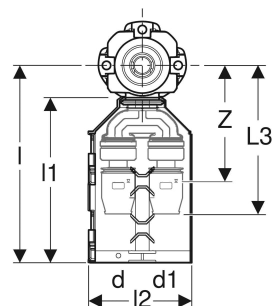

# Geberit PushFit Doppelanschlussdose 90° mit Schnellkupplung

## EIGENSCHAFTEN

- Anschlusswinkel aus Rotguss
- Steckindikator grün
- O-Ring aus EPDM
- Schallgedämmt

- Dosenkopf mit Außengewinde für Bauschutz rund
- Steckverbinder mit transparenter Schutzkappe
- Nicht ausziehbar über Dosenkopf
- Drei Befestigungspunkte

| Art.-Nr.            | DN | d, ø<br>mm | Rp<br>" | d1, ø<br>mm | arc<br>° | L<br>cm | L1<br>cm | L2<br>cm | L3<br>cm | l<br>cm | l1<br>cm | l2<br>cm | Z<br>cm | VE1<br>St. | VE2<br>St. |
|---------------------|----|------------|---------|-------------|----------|---------|----------|----------|----------|---------|----------|----------|---------|------------|------------|
| <b>650.483.00.3</b> | 12 | 16         | 1/2     | 16          | 90       | 5       | 2        | 4        | 12.5     | 16.5    | 13.8     | 8.6      | 9.8     | 1          | 5          |
| Auslaufend          | 15 |            |         |             |          |         |          |          |          |         |          |          |         |            |            |
|                     | 12 |            |         |             |          |         |          |          |          |         |          |          |         |            |            |