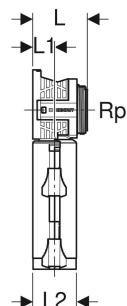

Geberit PushFit Anschlussdose 90° für Schnellkupplung

VERWENDUNGSZWECKE

- Für Trinkwasser kalt und warm
- Für Geberit Systemrohre PB, mit Schutzrohr
- Für Trinkwasser

EIGENSCHAFTEN

- Schallgedämmt
- Nicht ausziehbar über Dosenkopf
- Dosenkopf mit Außengewinde für Bauschutz rund

- Drei Befestigungspunkte

TECHNISCHE DATEN

Werkstoff Rotguss

ZUSÄTZLICH ZU BESTELLEN

- Geberit PushFit Schnellkupplung

ZUBEHÖR

- Geberit Bauschutz für Anschlussdose 90°
- Geberit Montageplatte abgesetzt, zweifach, für Anschlussdose 90°
- Geberit Montageplatte abgesetzt, einfach, für Anschlussdose 90°
- Geberit Set Abpresstopfen mit Aussengewinde und Montagehülse
- Geberit Abdichtungsset für Anschlussdosen 90°
- Geberit T-Befestigungsschiene für Anschlussdosen

Art-Nr.	DN	Rp °	M mm	arc °	L cm	L1 cm	L2 cm	l cm	l1 cm	l2 cm	VE2 St.
650.487.00.3 Auslaufend	15	1/2	25	90	5	2	4	14.6	11.8	4.6	5