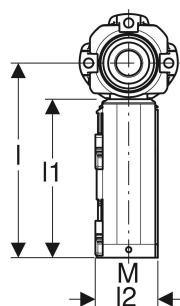

Geberit PushFit Anschlussdose 90° für Schnellkupplung

VERWENDUNGSZWECKE

- Für Trinkwasser kalt und warm
- Für Geberit Systemrohre PB, mit Schutzrohr
- Für Trinkwasser

EIGENSCHAFTEN

- Schallgedämmt
- Nicht ausziehbar über Dosenkopf
- Dosenkopf mit Außengewinde für Bauschutz rund

- Drei Befestigungspunkte

TECHNISCHE DATEN

Werkstoff Rotguss

ZUSÄTZLICH ZU BESTELLEN

- Geberit PushFit Schnellkupplung

ZUBEHÖR

- Geberit Bauschutz für Anschlussdose 90°
- Geberit Montageplatte abgesetzt, zweifach, für Anschlussdose 90°
- Geberit Montageplatte abgesetzt, einfach, für Anschlussdose 90°
- Geberit Set Abpresstopfen mit Aussengewinde und Montagehülse
- Geberit Abdichtungsset für Anschlussdosen 90°
- Geberit T-Befestigungsschiene für Anschlussdosen

Art-Nr.	DN	Rp °	M mm	arc °	L cm	L1 cm	L2 cm	l cm	l1 cm	l2 cm	VE2 St.
650.487.00.3 Auslaufend	15	1/2	25	90	5	2	4	14.6	11.8	4.6	5