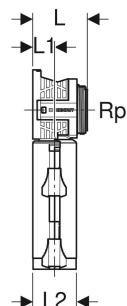

# Geberit PushFit Anschlussdose 90° für Schnellkupplung

## VERWENDUNGSZWECKE

- Für Trinkwasser kalt und warm
- Für Geberit Systemrohre PB, mit Schutzrohr
- Für Trinkwasser

## EIGENSCHAFTEN

- Schallgedämmt
- Nicht ausziehbar über Dosenkopf
- Dosenkopf mit Außengewinde für Bauschutz rund

- Drei Befestigungspunkte

Art.-Nr.	DN	Rp	M mm	arc °	L cm	L1 cm	L2 cm	l cm	l1 cm	l2 cm	VE1 St.
650.488.00.3 Auslaufend	15 20	3/4	25	90	5	2	4	14.6	11.8	4.6	1