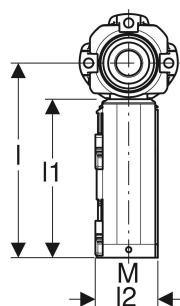

# Geberit PushFit Anschlussdose 90° für Schnellkupplung

## EIGENSCHAFTEN

- Schallgedämmt
- Nicht ausziehbar über Dosenkopf
- Dosenkopf mit Außengewinde für Bauschutz rund

- Drei Befestigungspunkte

Art.-Nr.	DN	Rp	M mm	arc °	L cm	L1 cm	L2 cm	l cm	l1 cm	l2 cm	VE1 St.
650.488.00.3 Auslaufend	15 20	3/4	25	90	5	2	4	14.6	11.8	4.6	1