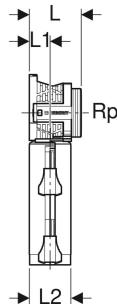

Geberit PushFit Doppelanschlussdose 90° für Schnellkupplung

VERWENDUNGSZWECKE

- Für Trinkwasser kalt und warm
- Für Geberit Systemrohre PB, mit Schutzrohr
- Für Trinkwasser

EIGENSCHAFTEN

- Schallgedämmt
- Nicht ausziehbar über Dosenkopf
- Dosenkopf mit Außengewinde für Bauschutz rund

- Drei Befestigungspunkte

TECHNISCHE DATEN

Werkstoff Rotguss

ZUSÄTZLICH ZU BESTELLEN

- Geberit PushFit Schnellkupplung

ZUBEHÖR

- Geberit Bauschutz für Anschlussdose 90°
- Geberit Montageplatte abgesetzt, zweifach, für Anschlussdose 90°
- Geberit Montageplatte abgesetzt, einfach, für Anschlussdose 90°
- Geberit Set Abpresstopfen mit Aussengewinde und Montagehülse
- Geberit Abdichtungsset für Anschlussdosen 90°
- Geberit T-Befestigungsschiene für Anschlussdosen

Art.-Nr.	DN	Rp	M	arc	L	L1	L2	I	I1	I2	VE1	VE2
		"	mm	°	cm	cm	cm	cm	cm	cm	St.	St.
650.489.00.3 Auslaufend	15	1/2	25	90	5	2	4	16.5	13.8	8.6	1	5