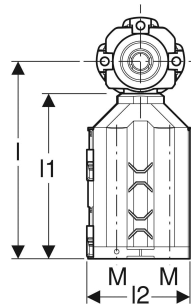

Geberit PushFit Doppelanschlussdose 90° für Schnellkupplung

VERWENDUNGSZWECKE

- Für Trinkwasser kalt und warm
- Für Geberit Systemrohre PB, mit Schutzrohr
- Für Trinkwasser

EIGENSCHAFTEN

- Schallgedämmt
- Nicht ausziehbar über Dosenkopf
- Dosenkopf mit Außengewinde für Bauschutz rund

- Drei Befestigungspunkte

TECHNISCHE DATEN

Werkstoff Rotguss

ZUSÄTZLICH ZU BESTELLEN

- Geberit PushFit Schnellkupplung

ZUBEHÖR

- Geberit Bauschutz für Anschlussdose 90°
- Geberit Montageplatte abgesetzt, zweifach, für Anschlussdose 90°
- Geberit Montageplatte abgesetzt, einfach, für Anschlussdose 90°
- Geberit Set Abpresstopfen mit Aussengewinde und Montagehülse
- Geberit Abdichtungsset für Anschlussdosen 90°
- Geberit T-Befestigungsschiene für Anschlussdosen

Art.-Nr.	DN	Rp	M	arc	L	L1	L2	I	I1	I2	VE1	VE2
		"	mm	°	cm	cm	cm	cm	cm	cm	St.	St.
650.489.00.3 Auslaufend	15	1/2	25	90	5	2	4	16.5	13.8	8.6	1	5