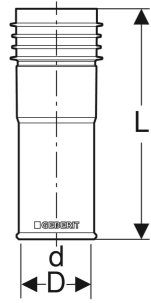

Geberit Markierhülse für Schutzrohr

TECHNISCHE DATEN

Werkstoff PP-C

Art.-Nr.	Farbe / Oberfläche	d, Ø mm	D cm	L cm	VE2 St.	VE3 St.
651.021.00.1	blau	20	3.1	10.5	10	40