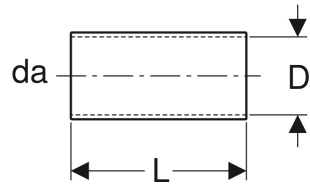

Geberit Muffe für Schutzrohr

VERWENDUNGSZWECKE

- Zum Verbinden von Geberit Schutzrohren

EIGENSCHAFTEN

- Transparent

TECHNISCHE DATEN

Werkstoff

PE-LD

Art.-Nr.	da, \varnothing mm	D cm	L cm	VE2 St.	VE3 St.
651.022.00.1	20	3.1	7	10	50