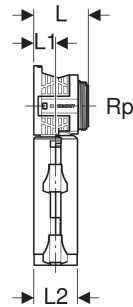

# Geberit PushFit Anschlussdose 90° mit Schnellkupplung

## VERWENDUNGSZWECKE

- Für Trinkwasser kalt und warm
- Für Geberit Systemrohre PB, mit Schutzrohr
- Für Trinkwasser

## EIGENSCHAFTEN

- Anschlusswinkel aus Rotguss
- Steckindikator grün
- O-Ring aus EPDM
- Schallgedämmt
- Dosenkopf mit Außengewinde für Bauschutz rund

- Schnellkupplung siehe Werkstoffbezeichnung
- Steckverbinder mit transparenter Schutzkappe
- Nicht ausziehbar über Dosenkopf
- Drei Befestigungspunkte

Art.-Nr.	DN	d, ø mm	Rp "	arc °	L cm	L1 cm	L2 cm	L3 cm	I cm	I1 cm	I2 cm	Z cm	VE1 St.	VE2 St.
651.481.00.3 Auslaufend	15	20	1/2	90	5	2	4	10.4	14.6	11.8	4.6	7.7	1	5