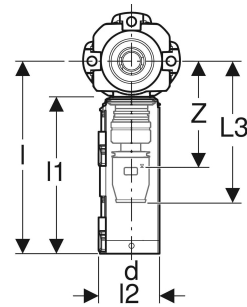

# Geberit PushFit Anschlussdose 90° mit Schnellkupplung

## EIGENSCHAFTEN

- Anschlusswinkel aus Rotguss
- Steckindikator grün
- O-Ring aus EPDM
- Schallgedämmt
- Dosenkopf mit Außengewinde für Bauschutz rund

- Schnellkupplung siehe Werkstoffbezeichnung
- Steckverbinder mit transparenter Schutzkappe
- Nicht ausziehbar über Dosenkopf
- Drei Befestigungspunkte

Art.-Nr.	DN	d, ø mm	Rp "	arc °	L cm	L1 cm	L2 cm	L3 cm	I cm	I1 cm	I2 cm	Z cm	VE1 St.	VE2 St.
651.481.00.3 Auslaufend	15	20	1/2	90	5	2	4	10.4	14.6	11.8	4.6	7.7	1	5