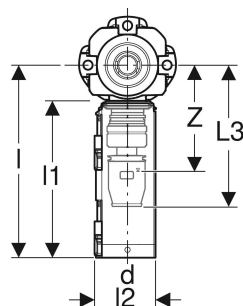

Geberit PushFit Anschlussdose 90° mit Schnellkupplung

VERWENDUNGSZWECKE

- Für Trinkwasser kalt und warm
- Für Geberit Systemrohre PB, mit Schutzrohr
- Für Trinkwasser

EIGENSCHAFTEN

- Anschlusswinkel aus Rotguss
- Steckindikator grün
- O-Ring aus EPDM
- Schallgedämmt
- Dosenkopf mit Außengewinde für Bauschutz rund

- Schnellkupplung siehe Werkstoffbezeichnung
- Steckverbinder mit transparenter Schutzkappe
- Nicht ausziehbar über Dosenkopf
- Drei Befestigungspunkte

TECHNISCHE DATEN

Werkstoff Rotguss

LIEFERUMFANG

- Schnellkupplung

ZUBEHÖR

- Geberit Montageplatte abgesetzt, zweifach, für Anschlussdose 90°
- Geberit Montageplatte abgesetzt, einfach, für Anschlussdose 90°
- Geberit Set Abpresstopfen mit Aussengewinde und Montagehülse
- Geberit Abdichtungsset für Anschlussdosen 90°
- Geberit T-Befestigungsschiene für Anschlussdosen

Art.-Nr.	DN	d, ø mm	Rp "	arc °	L cm	L1 cm	L2 cm	L3 cm	I cm	I1 cm	I2 cm	Z cm	VE1 St.	VE2 St.
652.482.00.3 Auslaufend	15 20	20	3/4	90	5	2	4	10.4	14.6	11.8	4.6	7.7	1	5