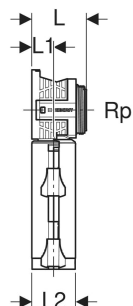

Geberit PushFit Anschlussdose 90° mit Schnellkupplung

VERWENDUNGSZWECKE

- Für Trinkwasser kalt und warm
- Für Geberit Systemrohre PB, mit Schutzrohr
- Für Trinkwasser

EIGENSCHAFTEN

- Anschlusswinkel aus Rotguss
- Steckindikator grün
- O-Ring aus EPDM
- Schallgedämmt
- Dosenkopf mit Außengewinde für Bauschutz rund

- Schnellkupplung siehe Werkstoffbezeichnung
- Steckverbinder mit transparenter Schutzkappe
- Nicht ausziehbar über Dosenkopf
- Drei Befestigungspunkte

TECHNISCHE DATEN

Werkstoff Rotguss

LIEFERUMFANG

- Schnellkupplung

ZUBEHÖR

- Geberit Montageplatte abgesetzt, zweifach, für Anschlussdose 90°
- Geberit Montageplatte abgesetzt, einfach, für Anschlussdose 90°
- Geberit Set Abpresstopfen mit Aussengewinde und Montagehülse
- Geberit Abdichtungsset für Anschlussdosen 90°
- Geberit T-Befestigungsschiene für Anschlussdosen

Art.-Nr.	DN	d, ø mm	Rp "	arc °	L cm	L1 cm	L2 cm	L3 cm	I cm	I1 cm	I2 cm	Z cm	VE1 St.	VE2 St.
652.482.00.3 Auslaufend	15 20	20	3/4	90	5	2	4	10.4	14.6	11.8	4.6	7.7	1	5