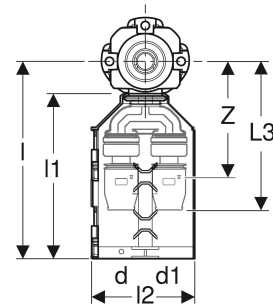

Geberit PushFit Doppelanschlussdose 90° mit Schnellkupplung

VERWENDUNGSZWECKE

- Für Trinkwasser kalt und warm
- Für Geberit Systemrohre PB, mit Schutzrohr
- Für Trinkwasser

EIGENSCHAFTEN

- Anschlusswinkel aus Rotguss
- Steckindikator grün
- O-Ring aus EPDM
- Schallgedämmt

- Dosenkopf mit Außengewinde für Bauschutz rund
- Steckverbinder mit transparenter Schutzkappe
- Nicht ausziehbar über Dosenkopf
- Drei Befestigungspunkte

TECHNISCHE DATEN

Werkstoff Rotguss

LIEFERUMFANG

- 2 Schnellkupplungen

ZUBEHÖR

- Geberit Montageplatte abgesetzt, zweifach, für Anschlussdose 90°
- Geberit Montageplatte abgesetzt, einfach, für Anschlussdose 90°
- Geberit Set Abpresstopfen mit Aussengewinde und Montagehülse
- Geberit Abdichtungsset für Anschlussdosen 90°
- Geberit T-Befestigungsschiene für Anschlussdosen

Art.-Nr.	DN	d, ø mm	Rp "	d1, ø mm	arc °	L cm	L1 cm	L2 cm	L3 cm	l cm	l1 cm	l2 cm	Z cm	VE1 St.	VE2 St.
652.485.00.3	15	20	1/2	16	90	5	2	4	12.5	16.5	13.8	8.6	9.8	1	5
Auslaufend	15														
	12														