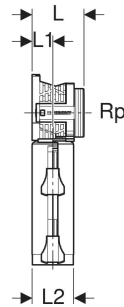

Geberit PushFit Doppelanschlussdose 90° mit Schnellkupplung

VERWENDUNGSZWECKE

- Für Trinkwasser kalt und warm
- Für Geberit Systemrohre PB, mit Schutzrohr
- Für Trinkwasser

EIGENSCHAFTEN

- Anschlusswinkel aus Rotguss
- Steckindikator grün
- O-Ring aus EPDM
- Schallgedämmt

- Dosenkopf mit Außengewinde für Bauschutz rund
- Steckverbinder mit transparenter Schutzkappe
- Nicht ausziehbar über Dosenkopf
- Drei Befestigungspunkte

TECHNISCHE DATEN

Werkstoff Rotguss

LIEFERUMFANG

- 2 Schnellkupplungen

ZUBEHÖR

- Geberit Montageplatte abgesetzt, zweifach, für Anschlussdose 90°
- Geberit Montageplatte abgesetzt, einfach, für Anschlussdose 90°
- Geberit Set Abpresstopfen mit Aussengewinde und Montagehülse
- Geberit Abdichtungsset für Anschlussdosen 90°
- Geberit T-Befestigungsschiene für Anschlussdosen

Art.-Nr.	DN	d, ø mm	Rp "	d1, ø mm	arc °	L cm	L1 cm	L2 cm	L3 cm	l cm	l1 cm	l2 cm	Z cm	VE1 St.	VE2 St.
652.485.00.3	15	20	1/2	16	90	5	2	4	12.5	16.5	13.8	8.6	9.8	1	5
Auslaufend	15														
	12														