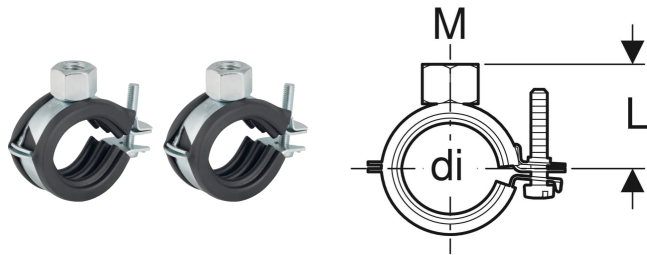

Geberit Set Verteilerbefestigungen gerade

VERWENDUNGSZWECKE

- Zum Befestigen von Geberit Verteilern an Schalungskästen

EIGENSCHAFTEN

- Schallgedämmt

- Verzinkt

TECHNISCHE DATEN

Werkstoff Stahl

LIEFERUMFANG

- Set à 2 Stück

Art.-Nr.	M mm	di, ø mm	L cm	VE1 St.	VE2 St.
653.490.00.1	10	25-30	3.1	1	25