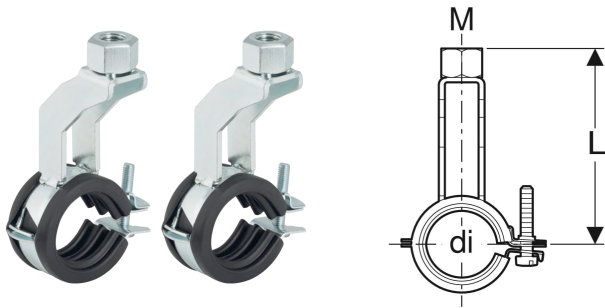

Geberit Set Verteilerbefestigungen gekröpft

VERWENDUNGSZWECKE

- Zum Befestigen von Geberit Verteilern an Schalungskästen

EIGENSCHAFTEN

- Schallgedämmt

- Verzinkt

TECHNISCHE DATEN

Werkstoff Stahl

LIEFERUMFANG

- Set à 2 Stück

Art.-Nr.	M mm	di, ø mm	L cm	VE1 St.	VE2 St.
653.491.00.1	10	25-30	7.5	1	25