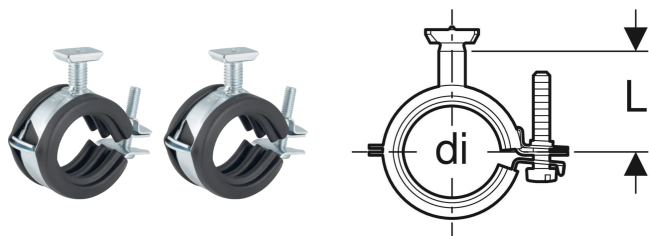

# Geberit Set Verteilerbefestigungen gerade, mit Drehrastbolzen

## VERWENDUNGSZWECKE

- Zum Befestigen von Geberit Verteilern in Geberit GIS Tragsystemen
- Zum Befestigen von Geberit Verteilern in Verteilerschränken

## LIEFERUMFANG

- Set à 2 Stück

Art.-Nr.	di, $\emptyset$ mm	L cm	VE1 St.	VE2 St.
653.492.00.1	25-30	3.1	1	25