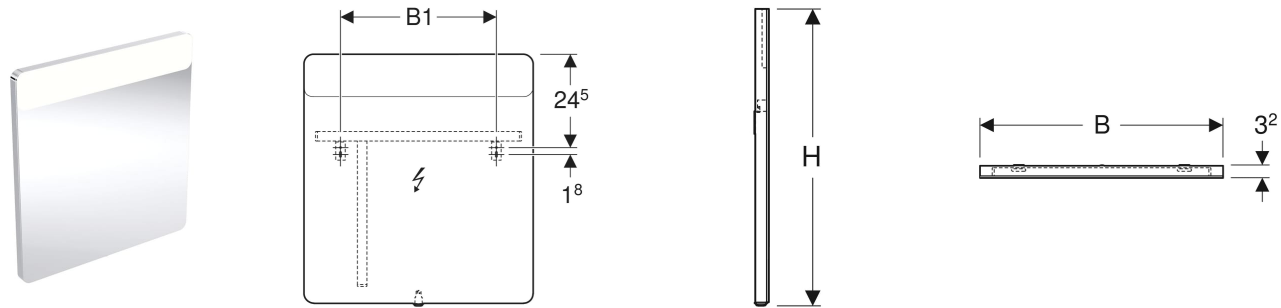

# Geberit Option Lichtspiegel eckiges Design, Beleuchtung oben

## EIGENSCHAFTEN

- Passend zu allen Badezimmerserien
- LED-Beleuchtung
- Schalter mechanisch

## TECHNISCHE DATEN

Schutzart IP44

Nennspannung 100–230 V AC  
 Netzfrequenz 50 / 60 Hz  
 Betriebsspannung 12 V DC  
 Werkstoff Glas  
 Energieeffizienzklasse F  
 Lichtquelle  
 Lichtfarbe 4200 K  
 Lebensdauer LED-Beleuchtung 60000 h

## LIEFERUMFANG

- Spiegel
- Befestigungsmaterial

| Art.-Nr.  | Farbe / Oberfläche  | B cm | B1 cm | H cm | T cm | Schutzklasse | Leistungsaufnahme W | Lichtstrom lm | VE1 St. |
|-----------|---------------------|------|-------|------|------|--------------|---------------------|---------------|---------|
| 819200000 | Aluminium gebürstet | 90   | 44    | 65   | 3.2  | I            | 15.8                | 1980          | 1       |