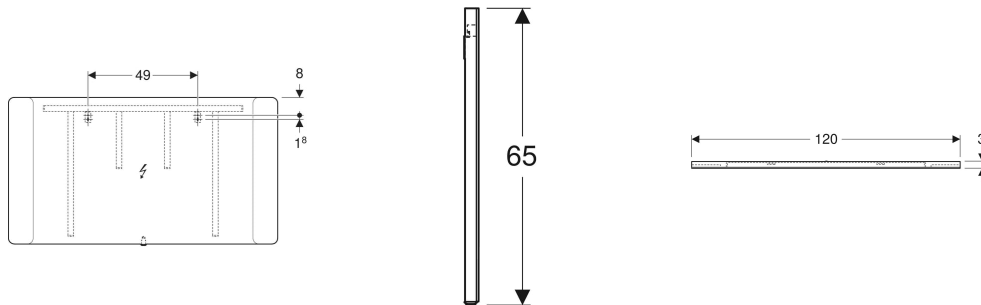

# Geberit Option Lichtspiegel eckiges Design, Beleuchtung beidseitig

## TECHNISCHE DATEN

Schutzart IP44

Nennspannung	100–230 V AC	Lebensdauer LED-Beleuchtung	60000 h
Netzfrequenz	50 / 60 Hz	Messverfahren	LM-80
Betriebsspannung	12 V DC	Farbwiedergabeindex min.	80
Ausgangsspannung	12 V DC		
Werkstoff	Glas	<b>LIEFERUMFANG</b>	
Energieeffizienzklasse	F	• Spiegel	
Lichtquelle		• Befestigungsmaterial	
Lichtfarbe	4200 K		

Art.-Nr.	Farbe / Oberfläche	B cm	H cm	T cm	Schutzklasse	Leistungsaufnahme W	Lichtstrom lm	VE1 St.
819220000	Aluminium gebürstet	120	65	3	I	22.8	2860	1