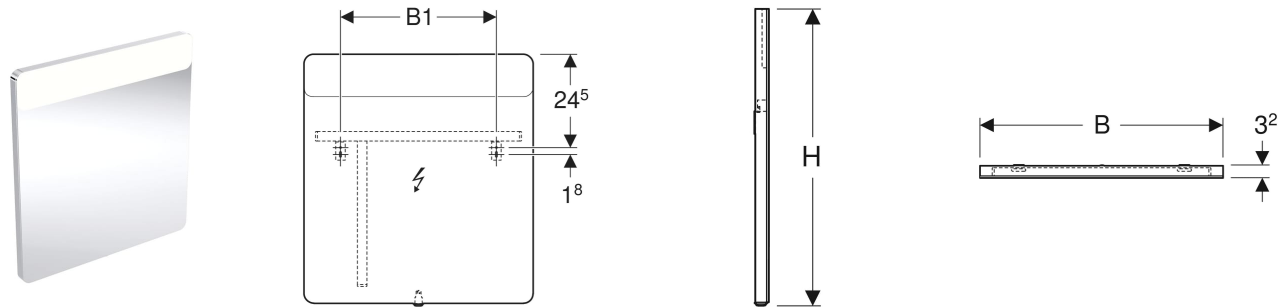

# Geberit Option Lichtspiegel eckiges Design, Beleuchtung oben

## EIGENSCHAFTEN

- Passend zu allen Badezimmerserien
- LED-Beleuchtung
- Schalter mechanisch

## TECHNISCHE DATEN

Schutzart IP44

Nennspannung 100–230 V AC  
 Netzfrequenz 50 / 60 Hz  
 Betriebsspannung 12 V DC  
 Werkstoff Glas  
 Energieeffizienzklasse F  
 Lichtquelle  
 Lichtfarbe 4200 K  
 Lebensdauer LED-Beleuchtung 60000 h

## LIEFERUMFANG

- Spiegel
- Befestigungsmaterial

Art.-Nr.	Farbe / Oberfläche	B cm	B1 cm	H cm	T cm	Schutzklasse	Leistungsaufnahme W	Lichtstrom lm	VE1 St.
819240000	Aluminium gebürstet	40	21	80	3.2	I	7	880	1