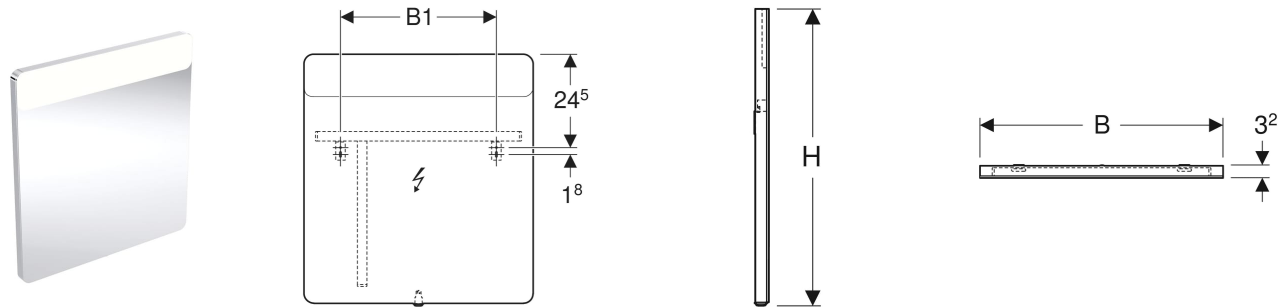

Geberit Option Lichtspiegel eckiges Design, Beleuchtung oben

EIGENSCHAFTEN

- Passend zu allen Badezimmerserien
- LED-Beleuchtung
- Schalter mechanisch

TECHNISCHE DATEN

Schutzart IP44

Nennspannung 100–230 V AC
 Netzfrequenz 50 / 60 Hz
 Betriebsspannung 12 V DC
 Werkstoff Glas
 Energieeffizienzklasse F
 Lichtquelle
 Lichtfarbe 4200 K
 Lebensdauer LED-Beleuchtung 60000 h

Messverfahren LM-80
 Farbwiedergabeindex min. 80

LIEFERUMFANG

- Spiegel
- Befestigungsmaterial

Art.-Nr.	Farbe / Oberfläche	B cm	B1 cm	H cm	T cm	Schutzklasse	Leistungsaufnahme W	Lichtstrom lm	VE1 St.
819260000	Aluminium gebürstet	60	41	65	3.2	I	10.5	1320	1