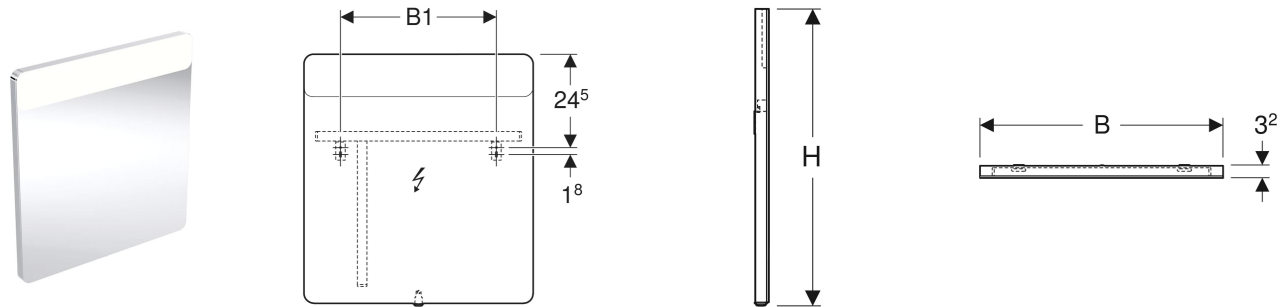

Geberit Option Lichtspiegel eckiges Design, Beleuchtung oben

EIGENSCHAFTEN

- Passend zu allen Badezimmerserien
- LED-Beleuchtung
- Schalter mechanisch

TECHNISCHE DATEN

Schutzart IP44

Nennspannung 100–230 V AC
 Netzfrequenz 50 / 60 Hz
 Betriebsspannung 12 V DC
 Werkstoff Glas
 Energieeffizienzklasse F
 Lichtquelle
 Lichtfarbe 4200 K
 Lebensdauer LED-Beleuchtung 60000 h

Messverfahren LM-80
 Farbwiedergabeindex min. 80

LIEFERUMFANG

- Spiegel
- Befestigungsmaterial

Art.-Nr.	Farbe / Oberfläche	B cm	B1 cm	H cm	T cm	Schutzklasse	Leistungsaufnahme W	Lichtstrom lm	VE1 St.
819270000	Aluminium gebürstet	70	26	65	3.2	I	12.3	1540	1