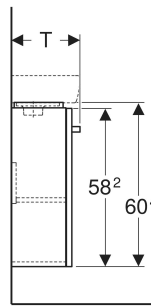

# Geberit Renova Compact Unterschrank für Handwaschbecken, mit einer Tür, verkürzte Ausladung

## TECHNISCHE DATEN

Werkstoff

Hochverdichtete Dreischicht-Holzspanplatte