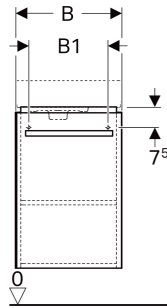

# Geberit Renova Compact Unterschrank für Handwaschbecken, mit einer Tür, verkürzte Ausladung

- Mit Füßen bestückbar
- Front aus MDF
- Vormontiert geliefert

## TECHNISCHE DATEN

Werkstoff

Hochverdichtete Dreischicht-Holzspanplatte