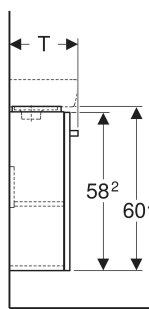

# Geberit Renova Compact Unterschrank für Handwaschbecken, mit einer Tür, verkürzte Ausladung

## TECHNISCHE DATEN

Werkstoff

Hochverdichtete Dreischicht-Holzspanplatte