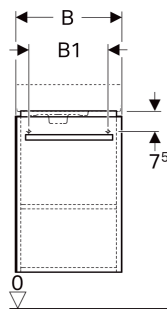

# Geberit Renova Compact Unterschrank für Handwaschbecken, mit einer Tür, verkürzte Ausladung

- Mit Füßen bestückbar
- Front aus MDF
- Vormontiert geliefert

## TECHNISCHE DATEN

Werkstoff

Hochverdichtete Dreischicht-Holzspanplatte