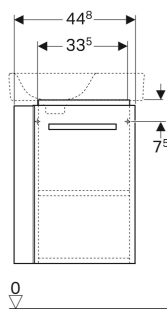

Geberit Renova Compact Unterschrank für Handwaschbecken, verkürzte Ausladung, mit Handtuchhalter

EIGENSCHAFTEN

- FSC™ C134279 zertifiziert
- Wandhängend
- Mit einer Tür
- Griff zum Öffnen
- Tür mit Dämpfungsmechanismus
- Mit einem versetzbaren Einlegeboden
- Feuchtigkeitsbeständig
- Mit Füßen bestückbar

- Front aus MDF
- Vormontiert geliefert

- Befestigungsmaterial

TECHNISCHE DATEN

Werkstoff Hochverdichtete Dreischicht-Holzspanplatte

LIEFERUMFANG

- Unterschrank für Handwaschbecken

ZUBEHÖR

- Geberit Magnethalter
- Geberit Set Füße
- Geberit Steckdosenelement
- Geberit Steckdosenelement mit USB-Anschluss

| Art.-Nr. | Farbe / Oberfläche | B cm | Breite Waschtisch cm | H cm | T cm | Tür | Handtuchhalter | VE1 St. |
|-------------------------|--|---------|-------------------------|---------|---------|----------------|----------------|------------|
| 862050000 Auslaufend | Korpus: weiß / lackiert matt Front: weiß / lackiert hochglänzend Griff: chrom / glänzend | 44.8 | 50 | 60.4 | 25.2 | Anschlag links | rechts | 1 |