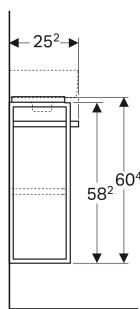

Geberit Renova Compact Unterschrank für Handwaschbecken, verkürzte Ausladung, mit Handtuchhalter

EIGENSCHAFTEN

- FSC™ C134279 zertifiziert
- Wandhängend
- Mit einer Tür
- Griff zum Öffnen
- Tür mit Dämpfungsmechanismus
- Mit einem versetzbaren Einlegeboden
- Feuchtigkeitsbeständig
- Mit Füßen bestückbar

- Front aus MDF
- Vormontiert geliefert

- Befestigungsmaterial

TECHNISCHE DATEN

Werkstoff Hochverdichtete Dreischicht-Holzspanplatte

LIEFERUMFANG

- Unterschrank für Handwaschbecken

ZUBEHÖR

- Geberit Magnethalter
- Geberit Set Füße
- Geberit Steckdosenelement
- Geberit Steckdosenelement mit USB-Anschluss

| Art.-Nr. | Farbe / Oberfläche | B cm | Breite Waschtisch cm | H cm | T cm | Tür | Handtuchhalter | VE1 St. |
|-------------------------|--|---------|-------------------------|---------|---------|----------------|----------------|------------|
| 862050000 Auslaufend | Korpus: weiß / lackiert matt Front: weiß / lackiert hochglänzend Griff: chrom / glänzend | 44.8 | 50 | 60.4 | 25.2 | Anschlag links | rechts | 1 |