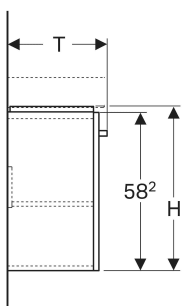

Geberit Renova Compact Unterschrank für Waschtisch, mit einer Tür

EIGENSCHAFTEN

- FSC™ C134279 zertifiziert
- Wandhängend
- Mit einer Tür
- Griff zum Öffnen
- Tür mit Dämpfungsmechanismus
- Mit einem versetzbaren Einlegeboden
- Anschlagseite links oder rechts
- Feuchtigkeitsbeständig

- Mit Füßen bestückbar
- Front aus MDF
- Vormontiert geliefert

TECHNISCHE DATEN

Werkstoff Hochverdichtete Dreischicht-Holzspanplatte

LIEFERUMFANG

- Unterschrank für Waschtisch
- Befestigungsmaterial

ZUBEHÖR

- Geberit Magnethalter
- Geberit Set Füße
- Geberit Steckdosenelement
- Geberit Steckdosenelement mit USB-Anschluss

Art.-Nr.	Farbe / Oberfläche	B cm	B1 cm	Breite Waschtisch cm	H cm	T cm	VE1 St.
862055000 Auslaufend	Korpus: weiß / lackiert matt Front: weiß / lackiert hochglänzend Griff: chrom / glänzend	50	45	55	60.4	36.7	1