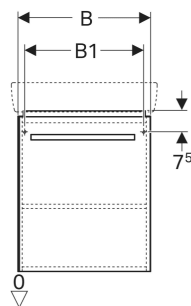

Geberit Renova Compact Unterschrank für Waschtisch, mit einer Tür

EIGENSCHAFTEN

- FSC™ C134279 zertifiziert
- Wandhängend
- Mit einer Tür
- Griff zum Öffnen
- Tür mit Dämpfungsmechanismus
- Mit einem versetzbaren Einlegeboden
- Anschlagseite links oder rechts
- Feuchtigkeitsbeständig

- Mit Füßen bestückbar
- Front aus MDF
- Vormontiert geliefert

TECHNISCHE DATEN

Werkstoff Hochverdichtete Dreischicht-Holzspanplatte

LIEFERUMFANG

- Unterschrank für Waschtisch
- Befestigungsmaterial

ZUBEHÖR

- Geberit Magnethalter
- Geberit Set Füße
- Geberit Steckdosenelement
- Geberit Steckdosenelement mit USB-Anschluss

Art.-Nr.	Farbe / Oberfläche	B cm	B1 cm	Breite Waschtisch cm	H cm	T cm	VE1 St.
862055000 Auslaufend	Korpus: weiß / lackiert matt Front: weiß / lackiert hochglänzend Griff: chrom / glänzend	50	45	55	60.4	36.7	1