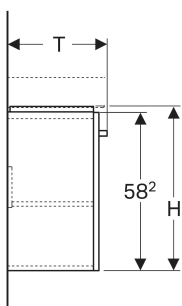

Geberit Renova Compact Unterschrank für Waschtisch, mit einer Tür

EIGENSCHAFTEN

- FSC™ C134279 zertifiziert
- Wandhängend
- Mit einer Tür
- Griff zum Öffnen
- Tür mit Dämpfungsmechanismus
- Mit einem versetzbaren Einlegeboden
- Anschlagseite links oder rechts
- Feuchtigkeitsbeständig

- Mit Füßen bestückbar
- Front aus MDF
- Vormontiert geliefert

TECHNISCHE DATEN

Werkstoff Hochverdichtete Dreischicht-Holzspanplatte

LIEFERUMFANG

- Unterschrank für Waschtisch
- Befestigungsmaterial

ZUBEHÖR

- Geberit Magnethalter
- Geberit Set Füße
- Geberit Steckdosenelement
- Geberit Steckdosenelement mit USB-Anschluss

Art.-Nr.	Farbe / Oberfläche	B cm	B1 cm	Breite Waschtisch cm	H cm	T cm	VE1 St.
862056000 * Auslaufend	Korpus: hellgrau / lackiert matt Front: hellgrau / lackiert hochglänzend Griff: chrom / glänzend	50	45	55	60.4	36.7	1