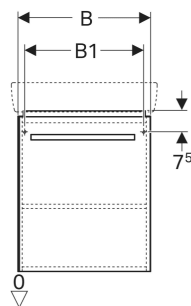

Geberit Renova Compact Unterschrank für Waschtisch, mit einer Tür

EIGENSCHAFTEN

- FSC™ C134279 zertifiziert
- Wandhängend
- Mit einer Tür
- Griff zum Öffnen
- Tür mit Dämpfungsmechanismus
- Mit einem versetzbaren Einlegeboden
- Anschlagseite links oder rechts
- Feuchtigkeitsbeständig

- Mit Füßen bestückbar
- Front aus MDF
- Vormontiert geliefert

TECHNISCHE DATEN

Werkstoff Hochverdichtete Dreischicht-Holzspanplatte

LIEFERUMFANG

- Unterschrank für Waschtisch
- Befestigungsmaterial

ZUBEHÖR

- Geberit Magnethalter
- Geberit Set Füße
- Geberit Steckdosenelement
- Geberit Steckdosenelement mit USB-Anschluss

Art.-Nr.	Farbe / Oberfläche	B cm	B1 cm	Breite Waschtisch cm	H cm	T cm	VE1 St.
862056000 * Auslaufend	Korpus: hellgrau / lackiert matt Front: hellgrau / lackiert hochglänzend Griff: chrom / glänzend	50	45	55	60.4	36.7	1