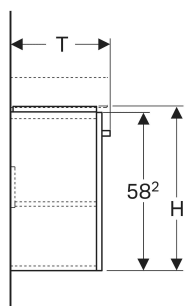

Geberit Renova Compact Unterschrank für Waschtisch, mit einer Tür

EIGENSCHAFTEN

- FSC™ C134279 zertifiziert
- Wandhängend
- Mit einer Tür
- Griff zum Öffnen
- Tür mit Dämpfungsmechanismus
- Mit einem versetzbaren Einlegeboden
- Anschlagseite links oder rechts
- Feuchtigkeitsbeständig

- Mit Füßen bestückbar
- Front aus MDF
- Vormontiert geliefert

TECHNISCHE DATEN

Werkstoff Hochverdichtete Dreischicht-Holzspanplatte

LIEFERUMFANG

- Unterschrank für Waschtisch
- Befestigungsmaterial

ZUBEHÖR

- Geberit Magnethalter
- Geberit Set Füße
- Geberit Steckdosenelement
- Geberit Steckdosenelement mit USB-Anschluss

Art.-Nr.	Farbe / Oberfläche	B cm	B1 cm	Breite Waschtisch cm	H cm	T cm	VE1 St.
862060000 Auslaufend	Korpus: weiß / lackiert matt Front: weiß / lackiert hochglänzend Griff: chrom / glänzend	55	50	60	60.4	36.7	1