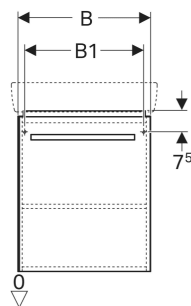

Geberit Renova Compact Unterschrank für Waschtisch, mit einer Tür

EIGENSCHAFTEN

- FSC™ C134279 zertifiziert
- Wandhängend
- Mit einer Tür
- Griff zum Öffnen
- Tür mit Dämpfungsmechanismus
- Mit einem versetzbaren Einlegeboden
- Anschlagseite links oder rechts
- Feuchtigkeitsbeständig

- Mit Füßen bestückbar
- Front aus MDF
- Vormontiert geliefert

TECHNISCHE DATEN

Werkstoff Hochverdichtete Dreischicht-Holzspanplatte

LIEFERUMFANG

- Unterschrank für Waschtisch
- Befestigungsmaterial

ZUBEHÖR

- Geberit Magnethalter
- Geberit Set Füße
- Geberit Steckdosenelement
- Geberit Steckdosenelement mit USB-Anschluss

Art.-Nr.	Farbe / Oberfläche	B cm	B1 cm	Breite Waschtisch cm	H cm	T cm	VE1 St.
862060000 Auslaufend	Korpus: weiß / lackiert matt Front: weiß / lackiert hochglänzend Griff: chrom / glänzend	55	50	60	60.4	36.7	1