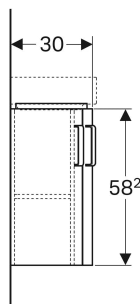

Geberit Renova Compact Unterschrank für Eckhandwaschbecken, mit zwei Türen

VERWENDUNGSZWECKE

- Zur Eckmontage

EIGENSCHAFTEN

- FSC™ C134279 zertifiziert
- Wandhängend
- Mit zwei Türen
- Griff zum Öffnen
- Tür mit Dämpfungsmechanismus

- Mit einem festen Einlegeboden
- Feuchtigkeitsbeständig
- Mit Füßen bestückbar
- Front aus MDF
- Vormontiert geliefert

TECHNISCHE DATEN

Werkstoff Hochverdichtete Dreischicht-Holzspanplatte

LIEFERUMFANG

- Befestigungsmaterial

ZUBEHÖR

- Geberit Magnethalter
- Geberit Set Füße
- Geberit Steckdosenelement
- Geberit Steckdosenelement mit USB-Anschluss

Art.-Nr.	Farbe / Oberfläche	B cm	Breite Waschtisch cm	H cm	T cm	VEI St.
862132000	Korpus: weiß / lackiert matt Front: weiß / lackiert hochglänzend Griff: chrom / glänzend	42.5	45	60.4	33	1