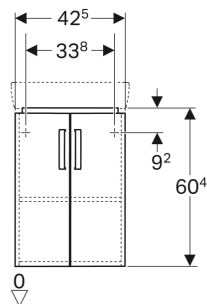

Geberit Renova Compact Unterschrank für Eckhandwaschbecken, mit zwei Türen

VERWENDUNGSZWECKE

- Zur Eckmontage

EIGENSCHAFTEN

- FSC™ C134279 zertifiziert
- Wandhängend
- Mit zwei Türen
- Griff zum Öffnen
- Tür mit Dämpfungsmechanismus

- Mit einem festen Einlegeboden
- Feuchtigkeitsbeständig
- Mit Füßen bestückbar
- Front aus MDF
- Vormontiert geliefert

TECHNISCHE DATEN

Werkstoff Hochverdichtete Dreischicht-Holzspanplatte

LIEFERUMFANG

- Befestigungsmaterial

ZUBEHÖR

- Geberit Magnethalter
- Geberit Set Füße
- Geberit Steckdosenelement
- Geberit Steckdosenelement mit USB-Anschluss

Art.-Nr.	Farbe / Oberfläche	B cm	Breite Waschtisch cm	H cm	T cm	VEI St.
862132000	Korpus: weiß / lackiert matt Front: weiß / lackiert hochglänzend Griff: chrom / glänzend	42.5	45	60.4	33	1