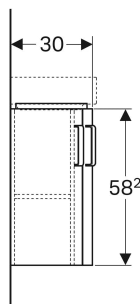

Geberit Renova Compact Unterschrank für Eckhandwaschbecken, mit zwei Türen

VERWENDUNGSZWECKE

- Zur Eckmontage

EIGENSCHAFTEN

- FSC™ C134279 zertifiziert
- Wandhängend
- Mit zwei Türen
- Griff zum Öffnen
- Tür mit Dämpfungsmechanismus

- Mit einem festen Einlegeboden
- Feuchtigkeitsbeständig
- Mit Füßen bestückbar
- Front aus MDF
- Vormontiert geliefert

TECHNISCHE DATEN

Werkstoff Hochverdichtete Dreischicht-Holzspanplatte

LIEFERUMFANG

- Befestigungsmaterial

ZUBEHÖR

- Geberit Magnethalter
- Geberit Set Füße
- Geberit Steckdosenelement
- Geberit Steckdosenelement mit USB-Anschluss

Art.-Nr.	Farbe / Oberfläche	B cm	Breite Waschtisch cm	H cm	T cm	VE1 St
862133000 * Auslaufend	Korpus: hellgrau / lackiert matt Front: hellgrau / lackiert hochglänzend Griff: chrom / glänzend	42.5	45	60.4	33	1