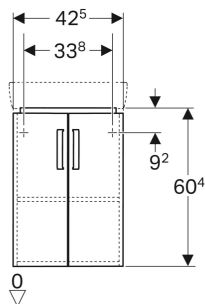

Geberit Renova Compact Unterschrank für Eckhandwaschbecken, mit zwei Türen

VERWENDUNGSZWECKE

- Zur Eckmontage

EIGENSCHAFTEN

- FSC™ C134279 zertifiziert
- Wandhängend
- Mit zwei Türen
- Griff zum Öffnen
- Tür mit Dämpfungsmechanismus

- Mit einem festen Einlegeboden
- Feuchtigkeitsbeständig
- Mit Füßen bestückbar
- Front aus MDF
- Vormontiert geliefert

TECHNISCHE DATEN

Werkstoff Hochverdichtete Dreischicht-Holzspanplatte

LIEFERUMFANG

- Befestigungsmaterial

ZUBEHÖR

- Geberit Magnethalter
- Geberit Set Füße
- Geberit Steckdosenelement
- Geberit Steckdosenelement mit USB-Anschluss

Art.-Nr.	Farbe / Oberfläche	B cm	Breite Waschtisch cm	H cm	T cm	VE1 St
862133000 * Auslaufend	Korpus: hellgrau / lackiert matt Front: hellgrau / lackiert hochglänzend Griff: chrom / glänzend	42.5	45	60.4	33	1