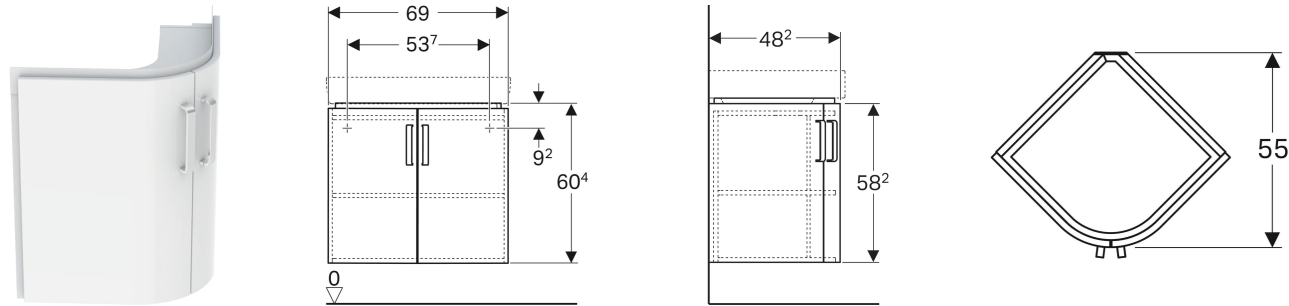

Geberit Renova Compact Unterschrank für Eckwaschtisch, mit zwei Türen

VERWENDUNGSZWECKE

- Zur Eckmontage

EIGENSCHAFTEN

- FSC™ C134279 zertifiziert
- Wandhängend
- Mit zwei Türen
- Griff zum Öffnen
- Tür mit Dämpfungsmechanismus

- Mit einem festen Einlegeboden
- Feuchtigkeitsbeständig
- Mit Füßen bestückbar
- Front aus MDF
- Vormontiert geliefert

TECHNISCHE DATEN

Werkstoff Hochverdichtete Dreischicht-Holzspanplatte

LIEFERUMFANG

- Befestigungsmaterial

ZUBEHÖR

- Geberit Magnethalter
- Geberit Set Füße
- Geberit Steckdosenelement
- Geberit Steckdosenelement mit USB-Anschluss

Art.-Nr.	Farbe / Oberfläche	B cm	Breite Waschtisch cm	H cm	T cm	VE1 St
862151000 * Auslaufend	Korpus: hellgrau / lackiert matt Front: hellgrau / lackiert hochglänzend Griff: chrom / glänzend	69	69.5	60.4	55	1