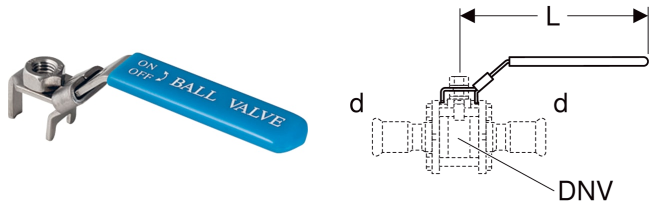

Set Betätigungshebel abschliessbar, für Geberit Mapress Kugelhahn, geflanscht

TECHNISCHE DATEN

Werkstoff Edelstahl

LIEFERUMFANG

• Hebel

- Unterlegscheibe
- Mutter

Art.-Nr.	DNV	d, ø mm	L cm	VE1 St.
90775	15	18	9.3	1