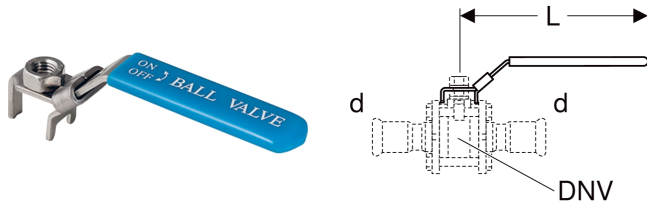

Set Betätigungshebel abschliessbar, für Geberit Mapress Kugelhahn, geflanscht

TECHNISCHE DATEN

Werkstoff Edelstahl

LIEFERUMFANG

• Hebel

- Unterlegscheibe
- Mutter

Art.-Nr.	DNV	d, ø mm	L cm	VE1 St.
90776	20	22	10.3	1