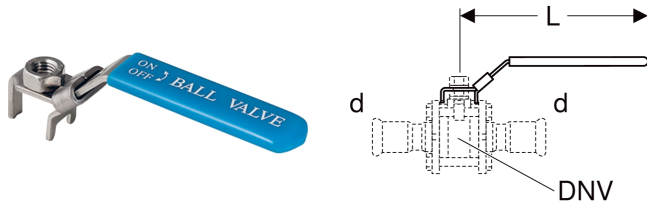

Set Betätigungshebel abschliessbar, für Geberit Mapress Kugelhahn, geflanscht

TECHNISCHE DATEN

Werkstoff Edelstahl

LIEFERUMFANG

• Hebel

- Unterlegscheibe
- Mutter

Art.-Nr.	DNV	d, ø mm	L cm	VE1 St.
90778	25	28	12.8	1
	32	35		