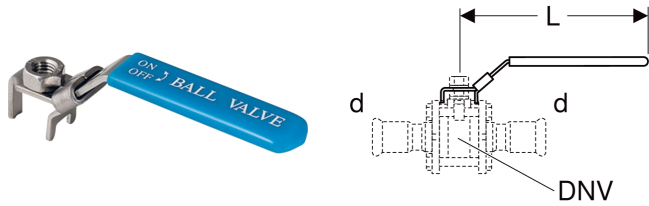

Set Betätigungshebel abschliessbar, für Geberit Mapress Kugelhahn, geflanscht

TECHNISCHE DATEN

Werkstoff Edelstahl

LIEFERUMFANG

• Hebel

- Unterlegscheibe
- Mutter

| Art.-Nr. | DNV | d, ø mm | L cm | VE1 St. |
|----------|-----|------------|---------|------------|
| 90779 | 40 | 42 | 15.8 | 1 |
| | 50 | 54 | | |