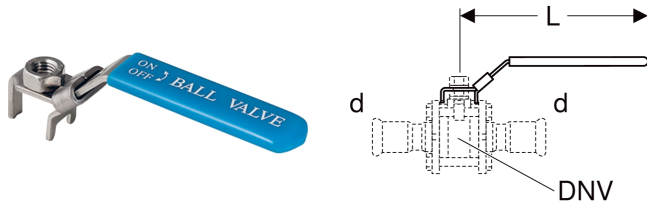

Set Betätigungshebel abschliessbar, für Geberit Mapress Kugelhahn, geflanscht

TECHNISCHE DATEN

Werkstoff Edelstahl

LIEFERUMFANG

• Hebel

- Unterlegscheibe
- Mutter

Art.-Nr.	DNV	d, ø mm	L cm	VE1 St.
90780	65	76.1	22.3	1