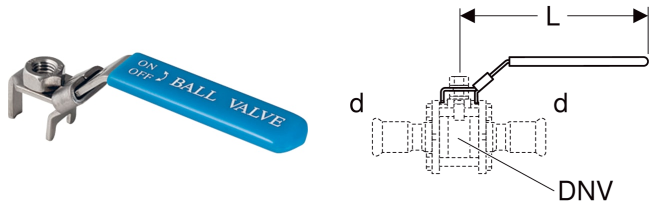

Set Betätigungshebel abschliessbar, für Geberit Mapress Kugelhahn, geflanscht

TECHNISCHE DATEN

Werkstoff Edelstahl

LIEFERUMFANG

• Hebel

- Unterlegscheibe
- Mutter

Art.-Nr.	DNV	d, ø mm	L cm	VE1 St.
90783	100	108	50	1