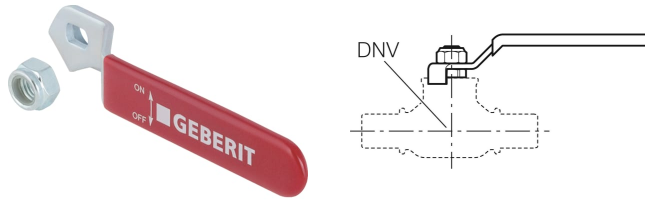

Geberit Set Betätigungshebel für Kugelhahn

LIEFERUMFANG

- Mutter

- Betätigungshebel

Art.-Nr.	DNV	VE1 St.
94931	15	1