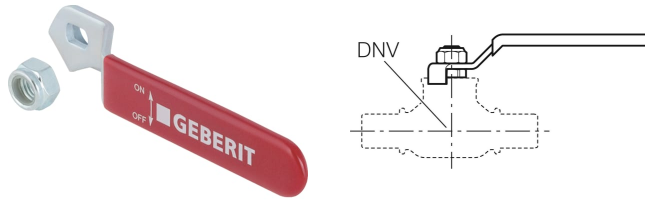

Geberit Set Betätigungshebel für Kugelhahn

LIEFERUMFANG

- Mutter

- Betätigungshebel

Art.-Nr.	DNV	VE1 St.
94934	50	1