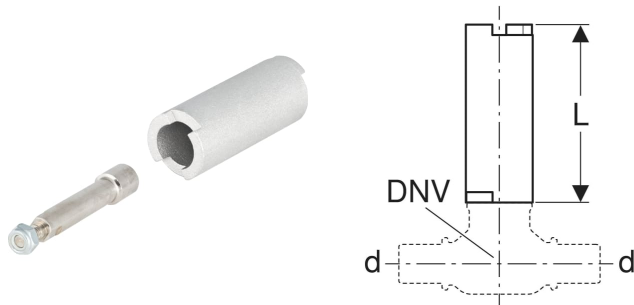

Geberit Set Spindelverlängerung für Kugelhahn NPW

LIEFERUMFANG

- Spindelverlängerung

- Schraube
- Mutter

INFO

- Verlängerungsset zu Artikel 94922 bis 94928

Art.-Nr.	DNV	d, \varnothing mm	L cm	VE1 St.	VE2 St.
94935	15	15 18	6	1	5